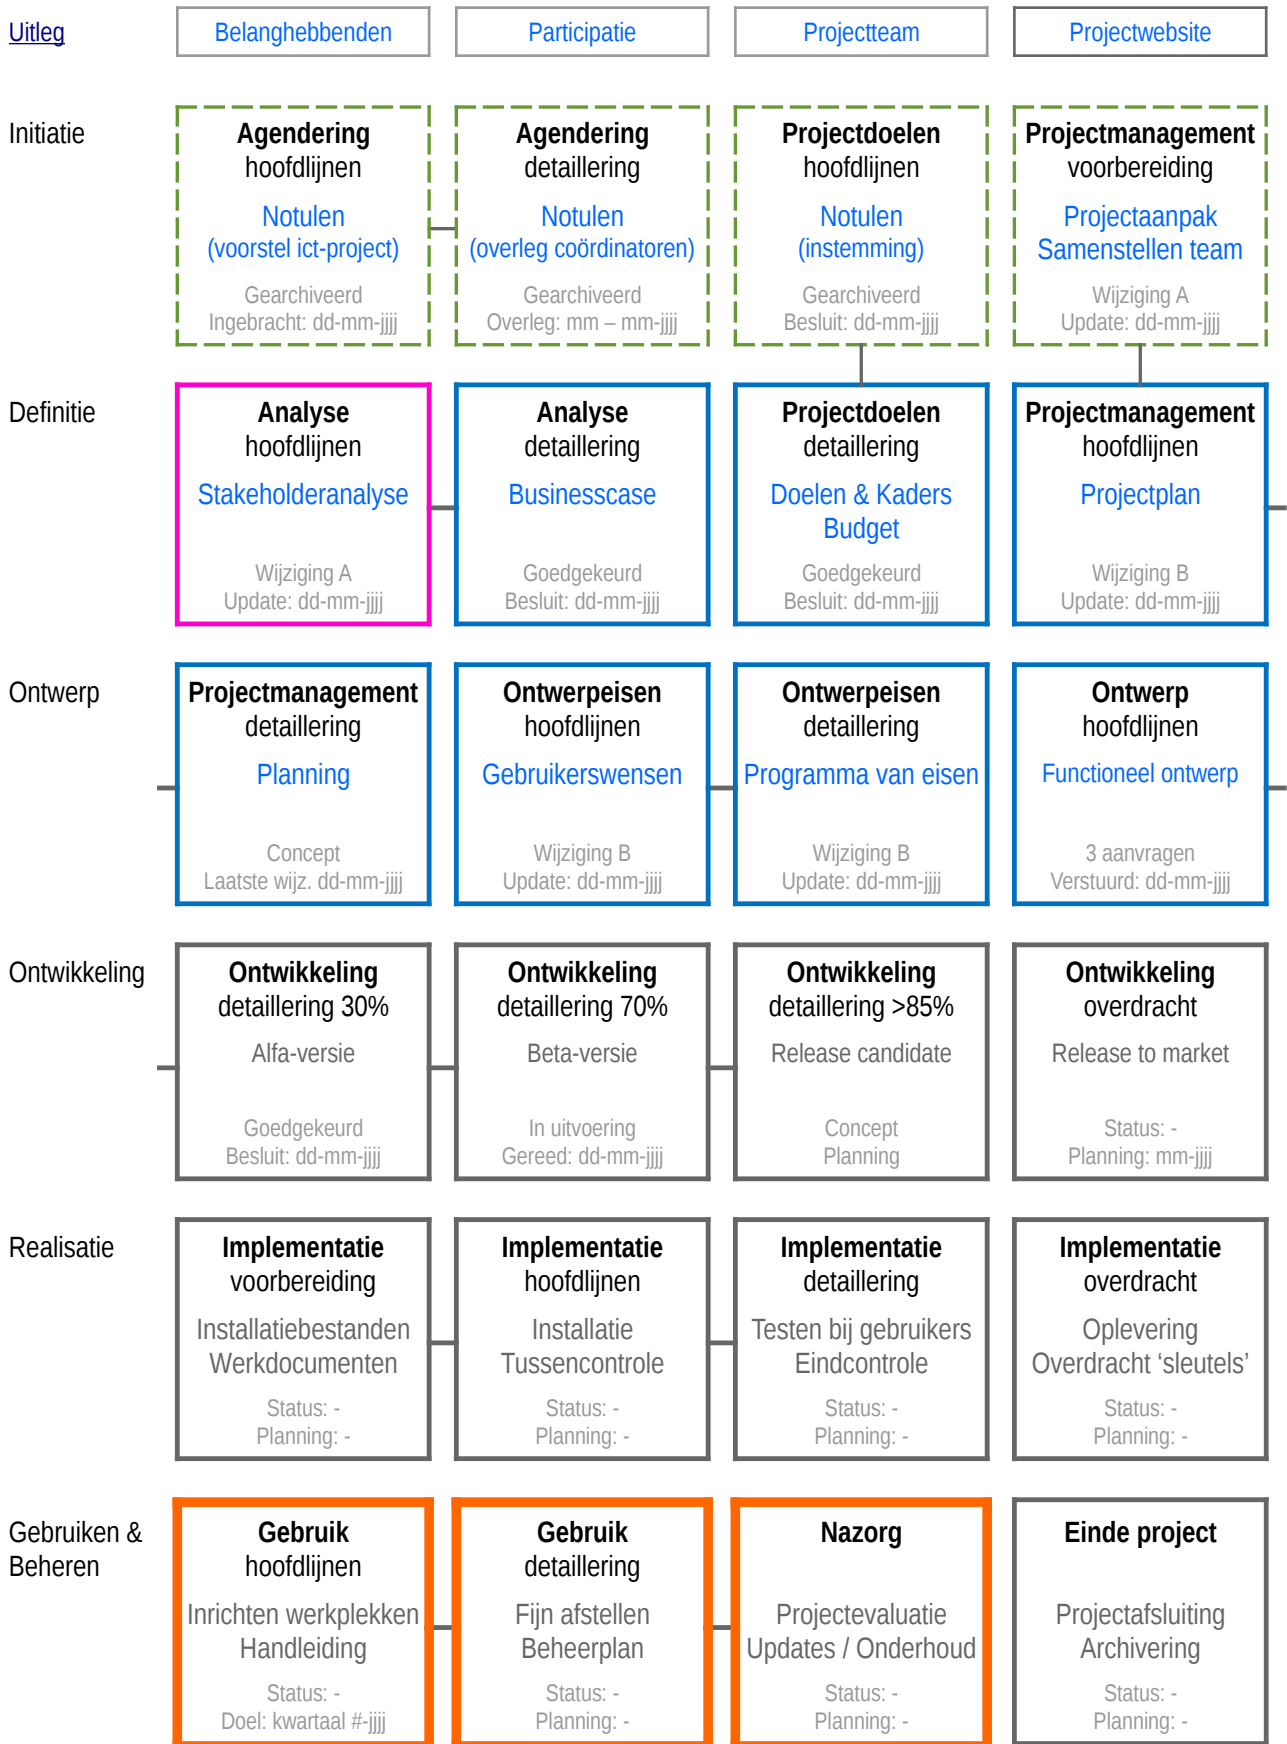

Naam ict-project (waterval)

OpenProjectMap

Betekenis kleuren: ● In uitvoering ● Open voor input ● Gerealiseerd ● Focus van project ● On hold [Link](#)