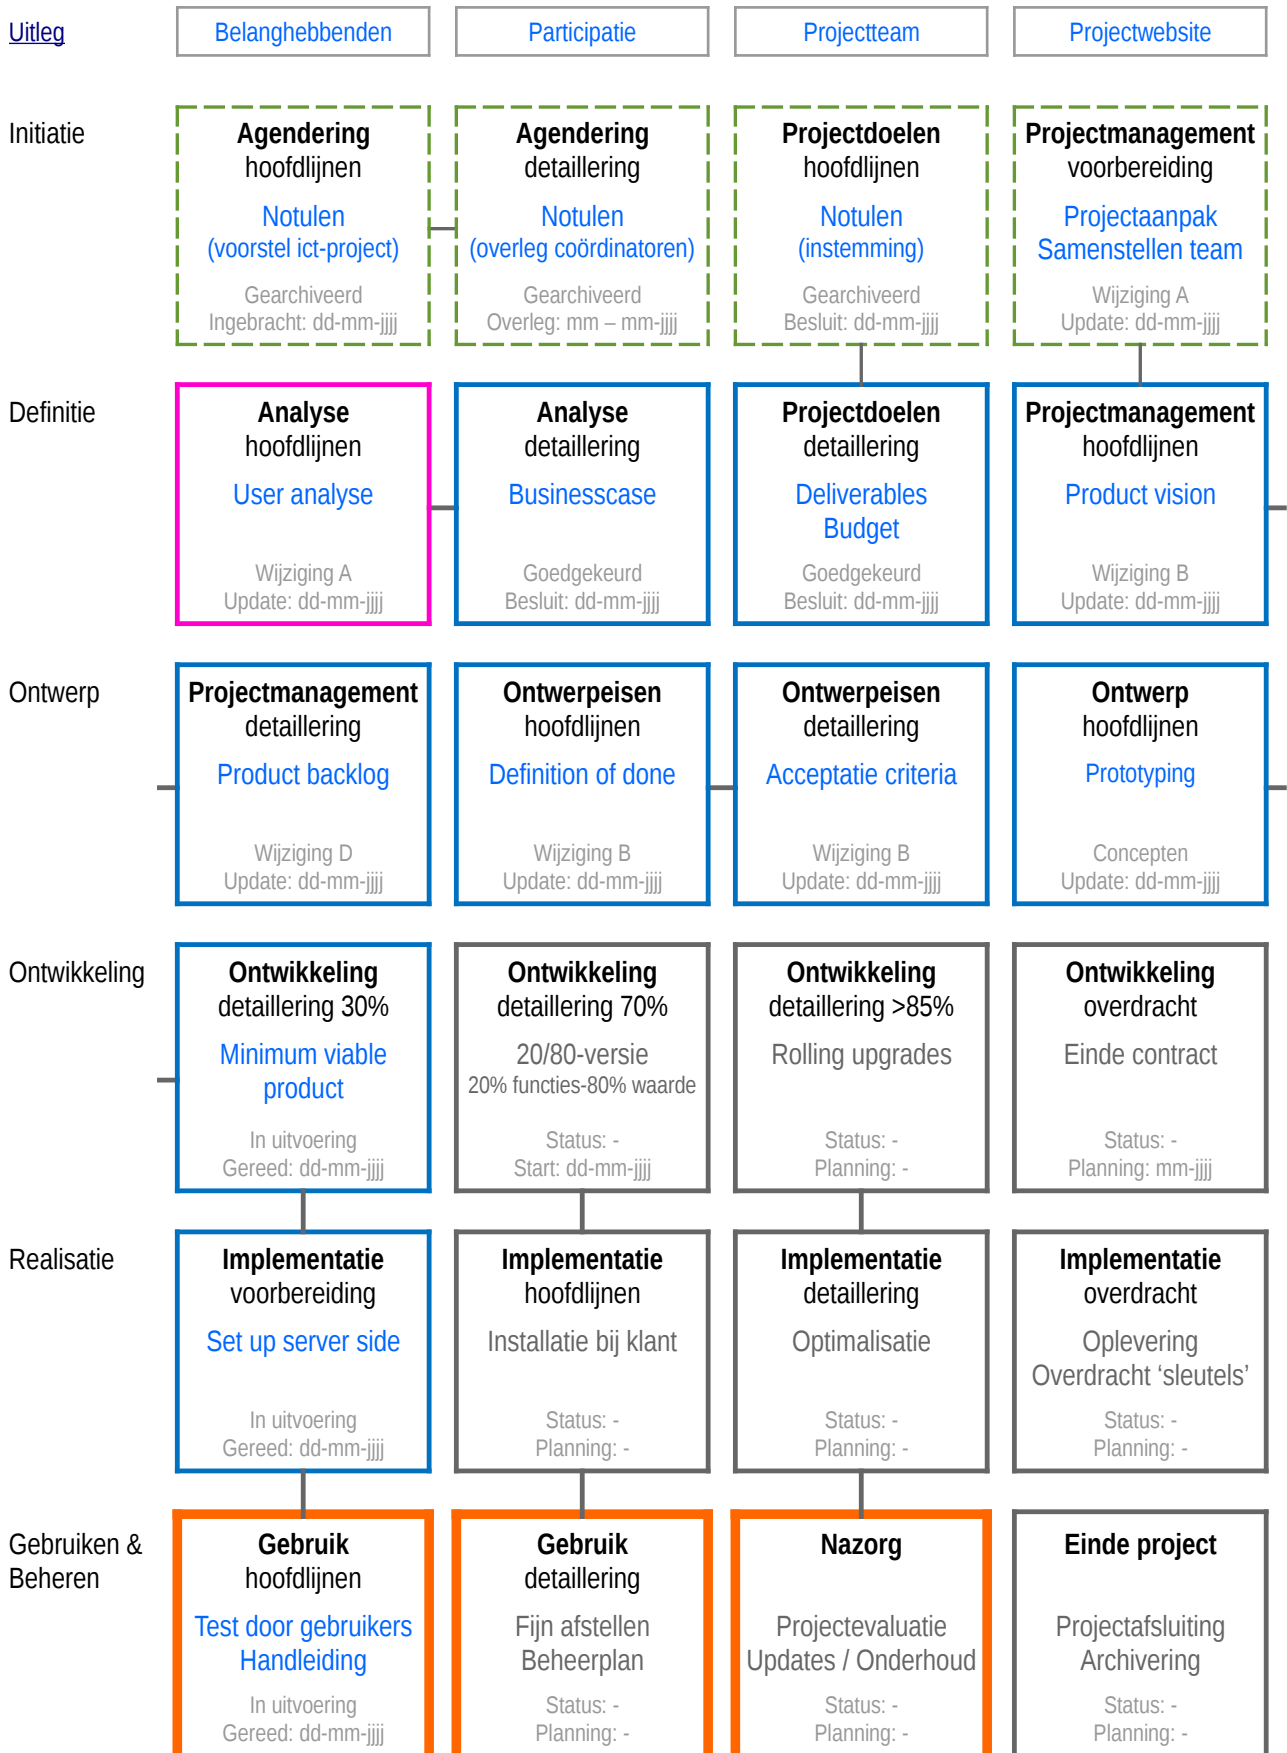

Naam ict-project (agile)

OpenProjectMap

Betekenis kleuren: ● In uitvoering ● Open voor input ● Gerealiseerd ● Focus van project ● On hold [Link](#)