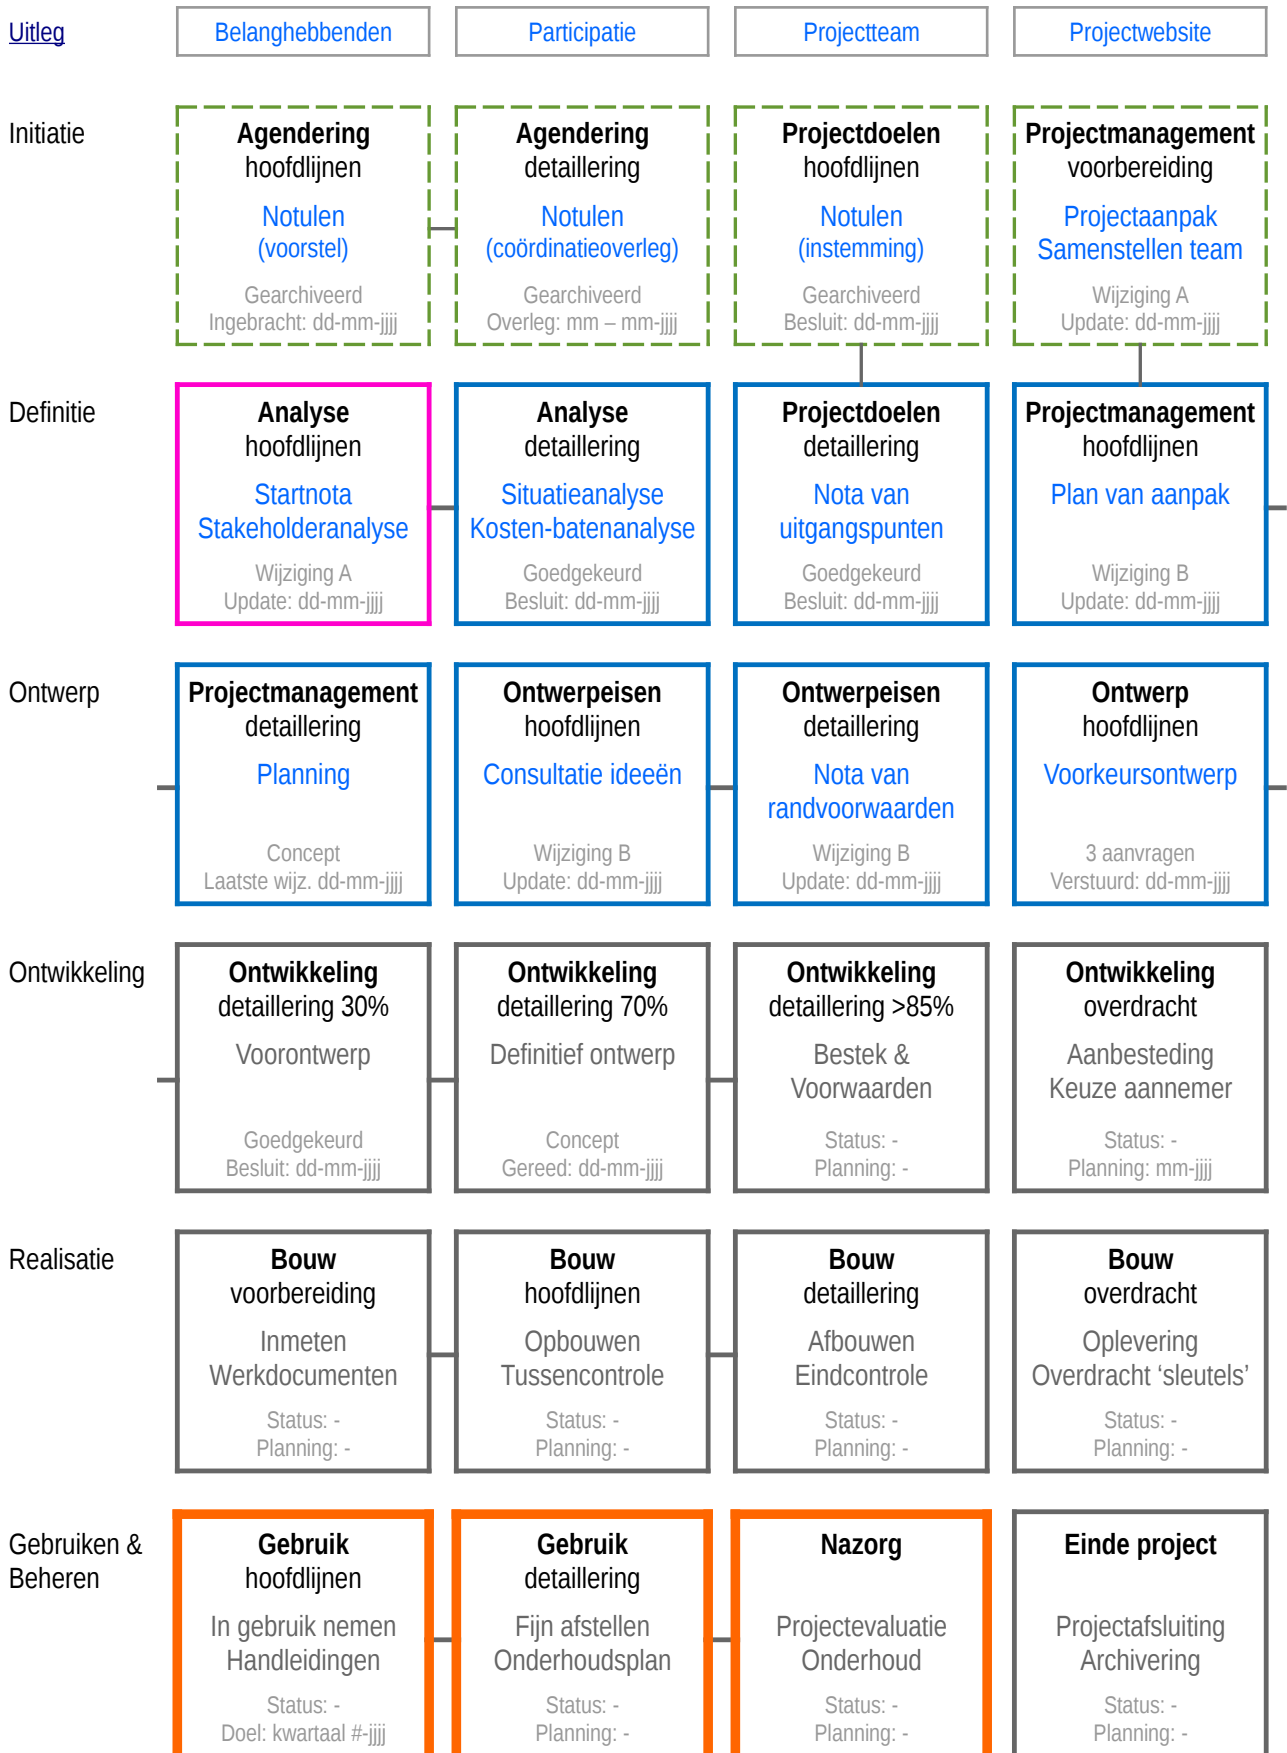

Naam burgerparticipatieproject

OpenProjectMap

Betekenis kleuren: ● In uitvoering ● Open voor input ● Gerealiseerd ● Focus van project ● On hold [Link](#)